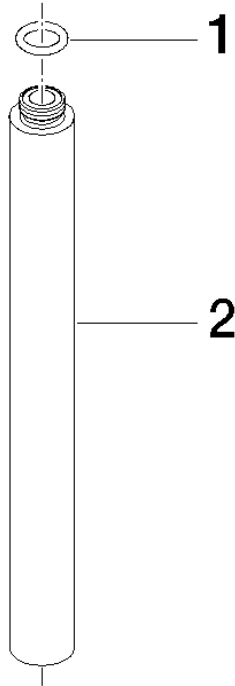

12 120 970

	Champagne (Oro 22k)	12 120 970-47
	Light Gold spazzolato	12 120 970-27

Compatibile con: IMO, LULU, MADISON,  
MEM, TARA, CL.1, LISSÉ, VAIA, META,  
CYO

Prolunga per doccetta verticale 200 mm - Champagne (Oro 22k)

---

IMO

12 120 970

12 120 970

mm [inches]

12 120 970

Parts for other  
finishes can be found  
here: Light Gold  
spazzolato

### Elenco delle parti di ricambio

N.	Codice articolo	Denominazione	Quantità necessaria	Tempo di produzione
1	90 14 10 011 00 90	guarnizione	1	2
2	09 24 04 180-47	prolunga	1	60