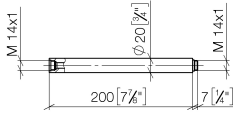

---

IMO

12 120 970

12 120 970

mm [inches]

12 120 970

Parts for other  
finishes can be found  
here: Light Gold  
spazzolato

### Elenco delle parti di ricambio

N.	Codice articolo	Denominazione	Quantità necessaria	Tempo di produzione
1	90 14 10 011 00 90	guarnizione	1	2
2	09 24 04 180-47	prolunga	1	60